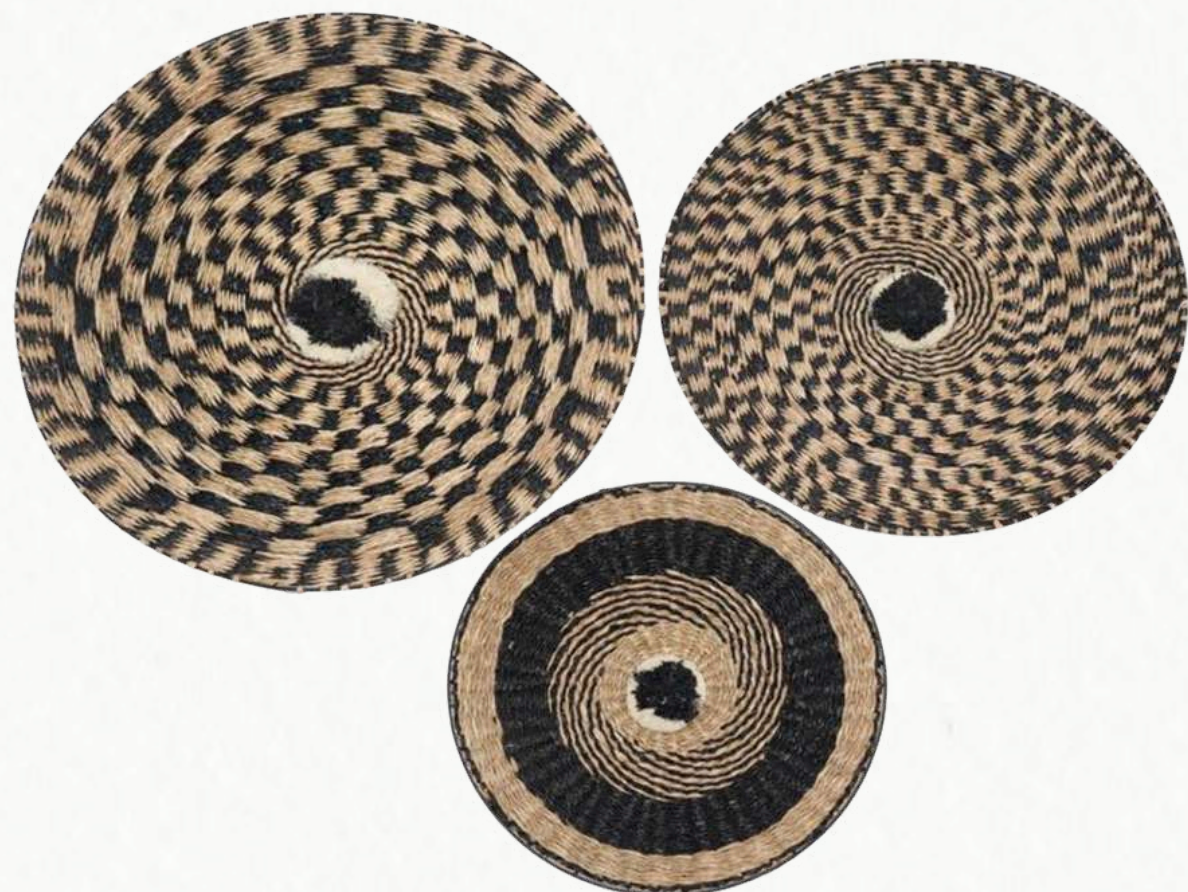

G 70 CM  
M 60 CM  
CH 50 CM

**D-1002**  
**BAILEY BLANCO**  
SET 3 DECORATIVOS  
ALGODÓN Y HOJA PLÁTANO

**G** 70 CM D  
**M** 60 CM D  
**CH** 50 CM D

**D-1023**  
**BAILEY NEGRO**  
SET 3 DECORATIVOS  
ALGODÓN Y HOJA PLÁTANO

**G** 70 CM  
**M** 60 CM  
**CH** 50 CM

**D-1014**  
**ABANITO**  
SET 3 DECORATIVOS  
HIERBA MARINA

**G** 60 CM  
**M** 50 CM  
**CH** 40 CM

**D-1028**  
**BRUNO**  
SET 3 DECORATIVOS  
HIERBA MARINA

**G** 60 CM  
**M** 50 CM  
**CH** 40 CM